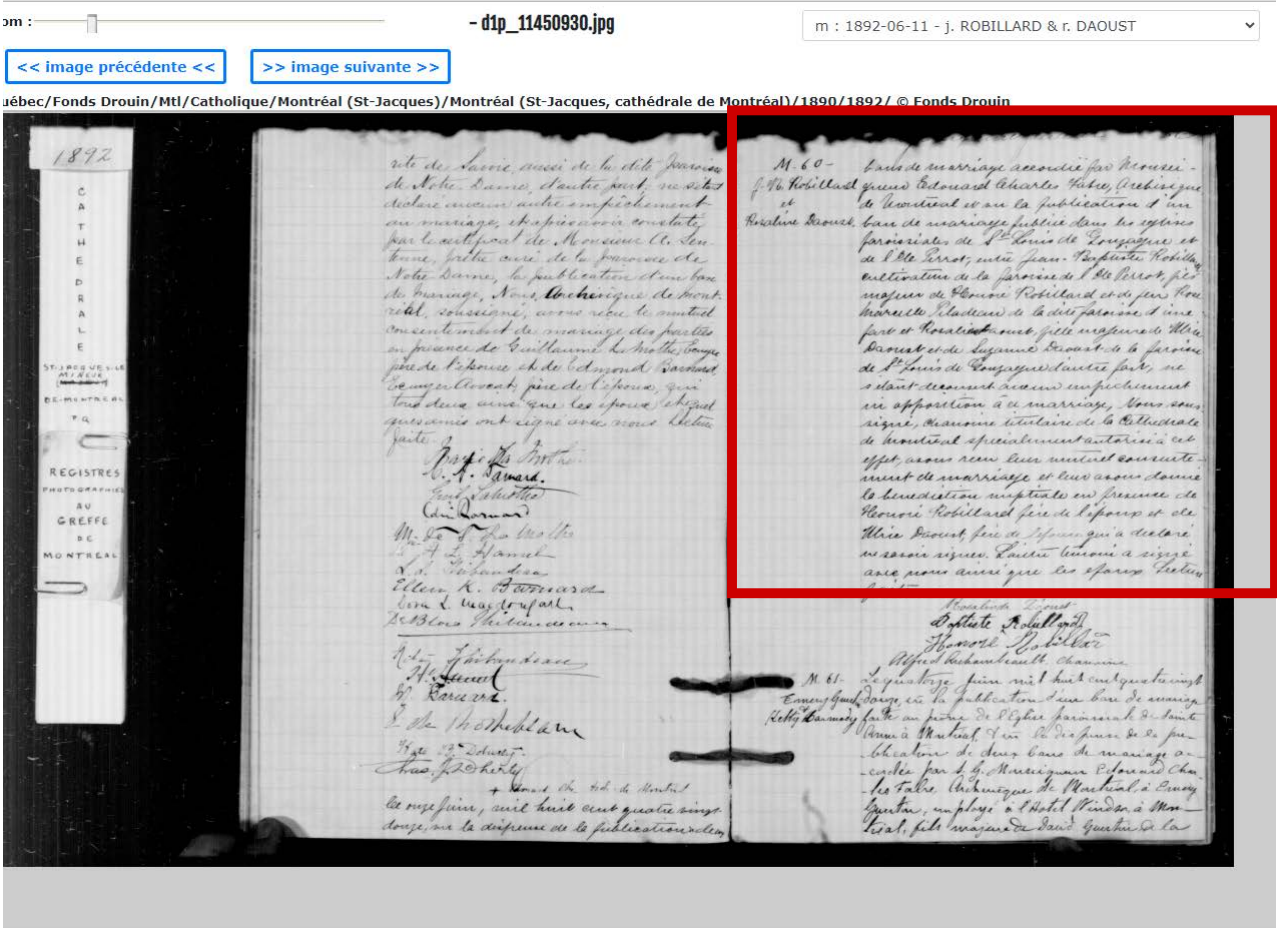

Faire sa généalogie avec Généalogie Québec

■ En cliquant en haut à droite, on obtient le texte du registre de mariage lequel peut être téléchargé.