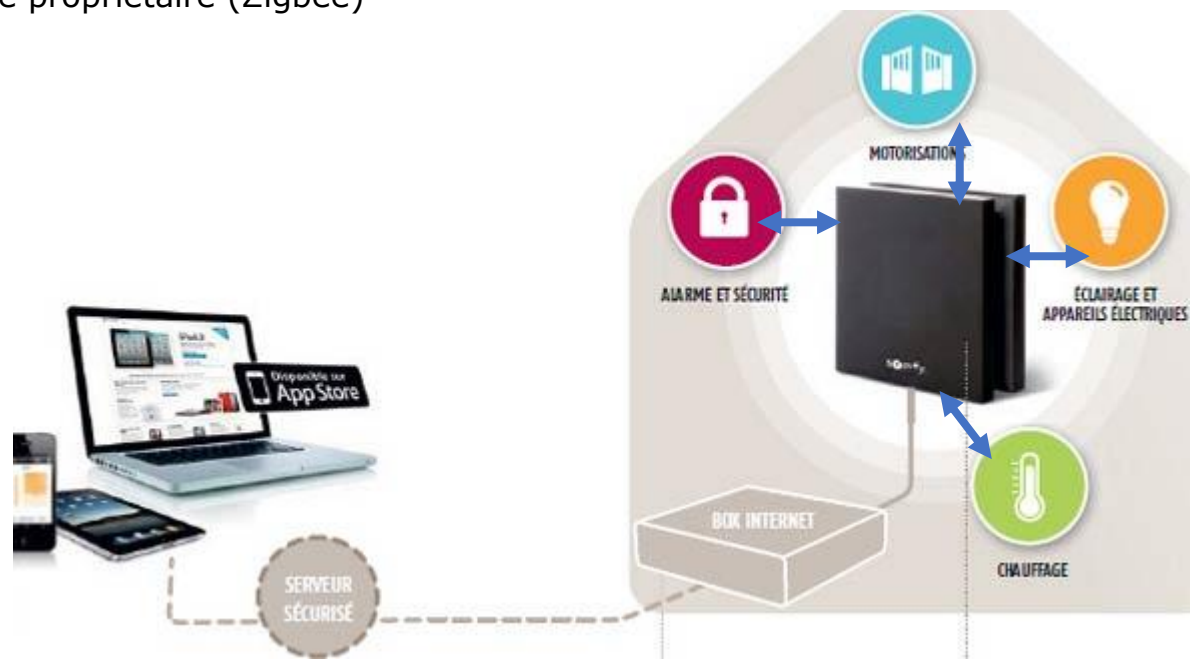

## LA DOMOTIQUE APPLIQUÉE

1. RETOUR SUR LA PRÉSENTATION DE 2019
2. POURQUOI LA DOMOTIQUE
3. LES RÉSEAUX ZIGBEE
4. LES THERMOSTATS INTELLIGENTS
  - a) Sinope
  - b) Hilo
5. LES CAMÉRAS BRANCHÉS
6. LES INTERRUPTEURS BRANCHÉS
7. DÉMO DES POSSIBILITÉS DE CET APPAREIL
8. EXTRA « PRISES ÉLECTRIQUES »
9. QUESTIONS - COMMENTAIRES

# La Domotique appliquée

### ■ Gestion de la température donc des thermostats connectés

#### ■ Besoin d'un contrôleur

- La communication entre le contrôleur et les différents appareils se fait dans un mode propriétaire (Zigbee)

Note:

Zigbee et Z-wave sont des protocoles de transmission sans fils. Tout comme Bluetooth et WiFi, qui garantissent que les appareils communiquent entre eux. Cependant, la différence est que Zigbee et Z-wave ont été spécialement développés pour les applications domotiques