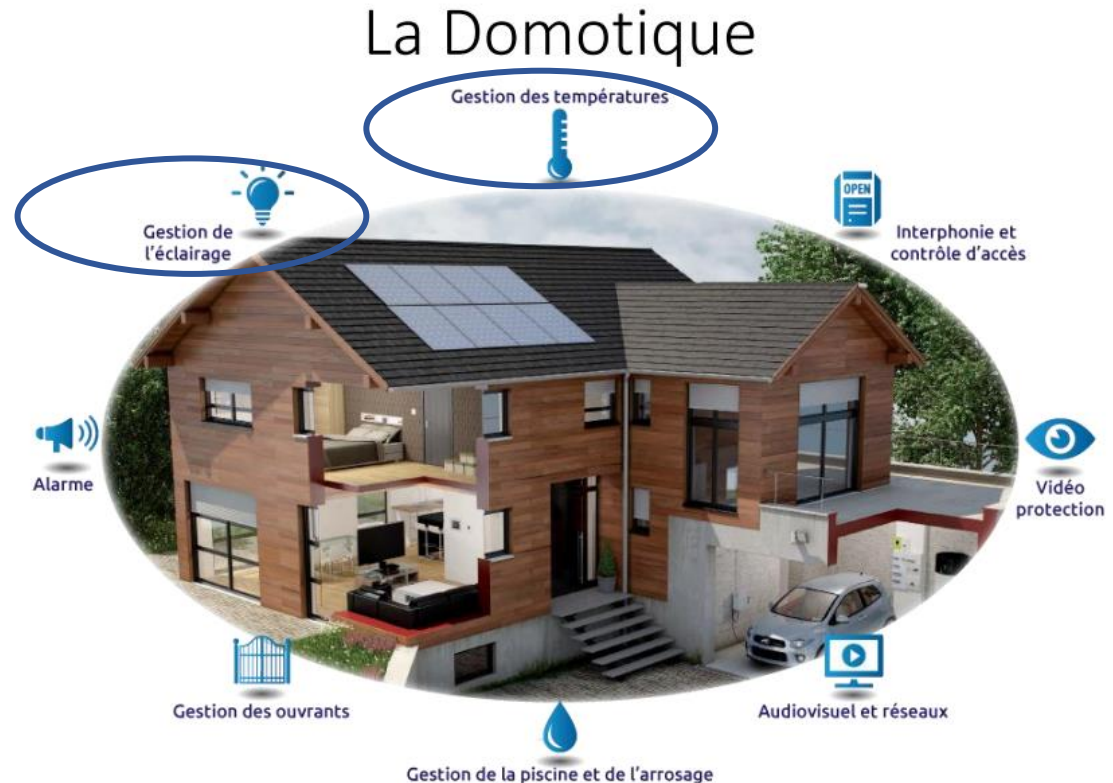

# La Domotique appliquée

## 2. Pourquoi la domotique

- Aussi appelé maison intelligente

- Possibilités:

- Contrôler et programmer la température de la maison
- Contrôler l'éclairage de la maison
  - à l'aide d'une simple tablette ou d'un téléphone intelligent via une application
- Contrôler une caméra
- Détecter des fuites d'eau et arrêter l'entrée d'eau
- Contrôler les appareils audiovisuels,
  - Cette option nous est déjà offerte par nos distributeurs via Helix et Bell Fibe ou autre
- Les systèmes d'alarme,
- +++++

## 3. Les réseaux Zigbee

- Pour relier tous les thermostats via un contrôleur avec lequel on pourra se connecter en mode WiFi
- C'est un réseau maillé avec
  - Un contrôleur
  - Des routeurs
  - Des terminaux
- Le contrôleur est branché
  - À votre routeur de maison
  - En mode WIFI ou câblé
  - Tous les autres points sont interconnectés avec le protocole Zigbee