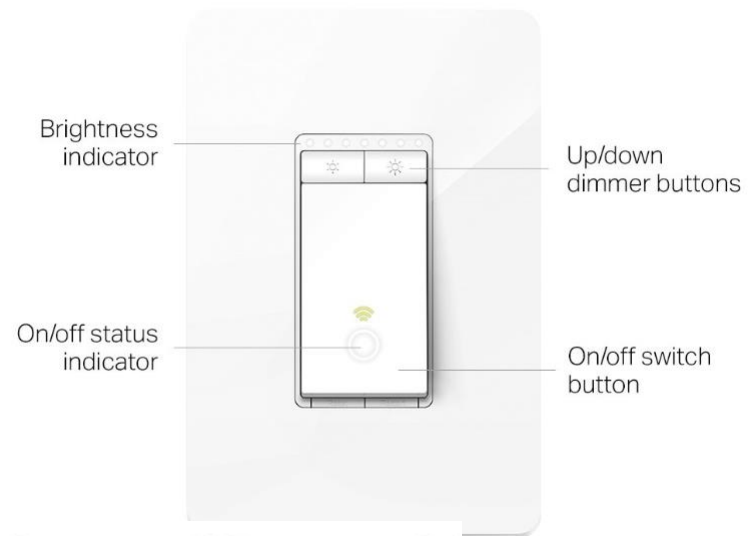

6. Les interrupteurs branchés

- Interrupteur/gradateur intelligent
  - On peut aussi créer une minuterie ...un programme
  - Ex: nos lumières extérieures pourraient être automatisées
    - Prix 60$
    - Compétition
      - WeMo de Belkin