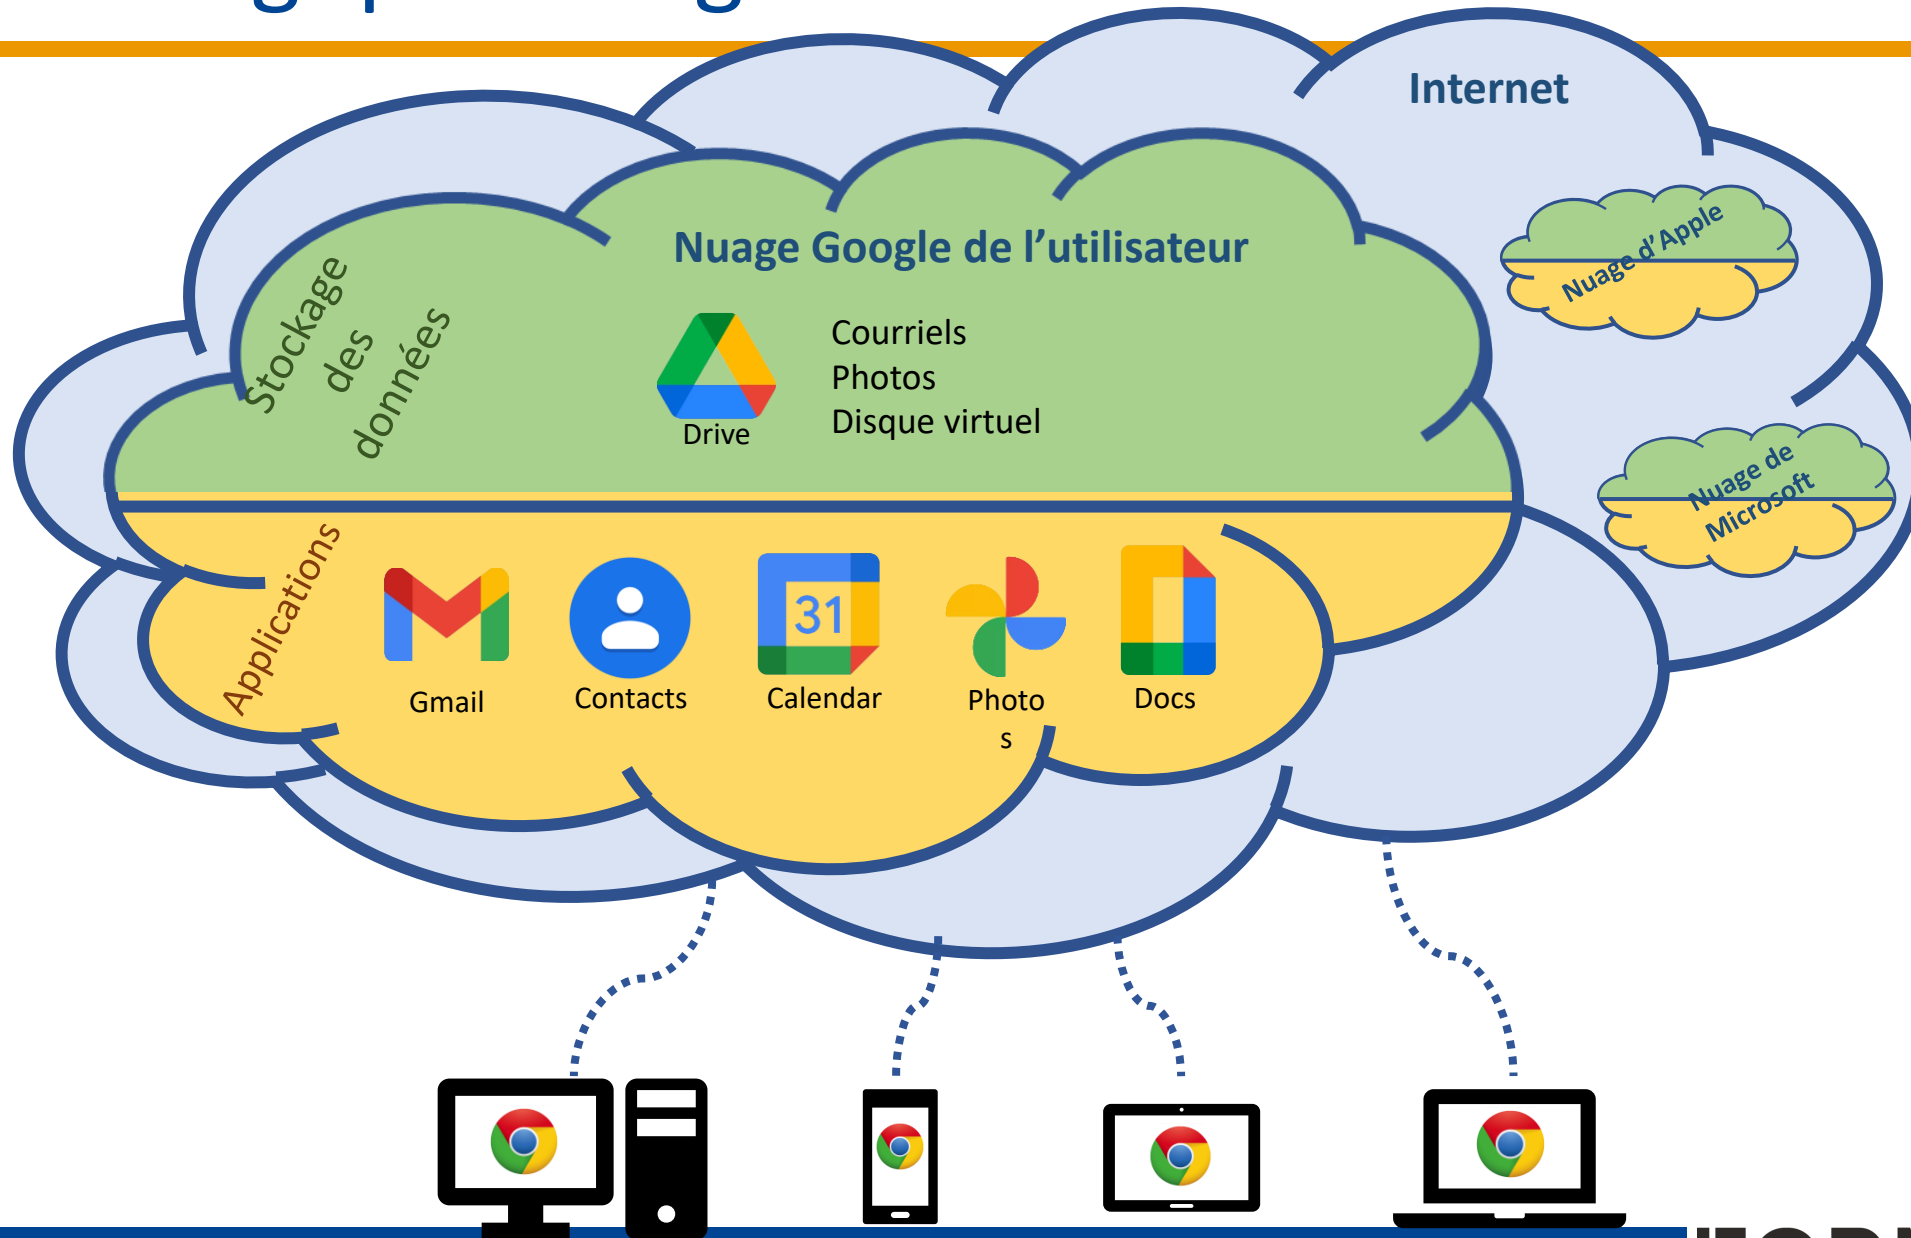

GOOGLE DISQUE POUR ORDINATEUR

CLAUDE DROUIN

MARS 2022

Infonuagique Google

Google disque pour Ordinateur

Mon disque - Google Disque

drive.google.com/drive/my-drive

Disque

Paramètres

Obtenez Disque pour ordinateur de bureau

Raccourcis-clavier

Google Disque – Stockage infonuagique de Google

Google Disque pour Ordinateur –

Logiciel pour installation sur Ordinateur Windows ou Apple Mac

Simplifie l'accès aux fichiers, documents sur le Google Disque via Explorateur de fichier Windows et Finder Apple Mac